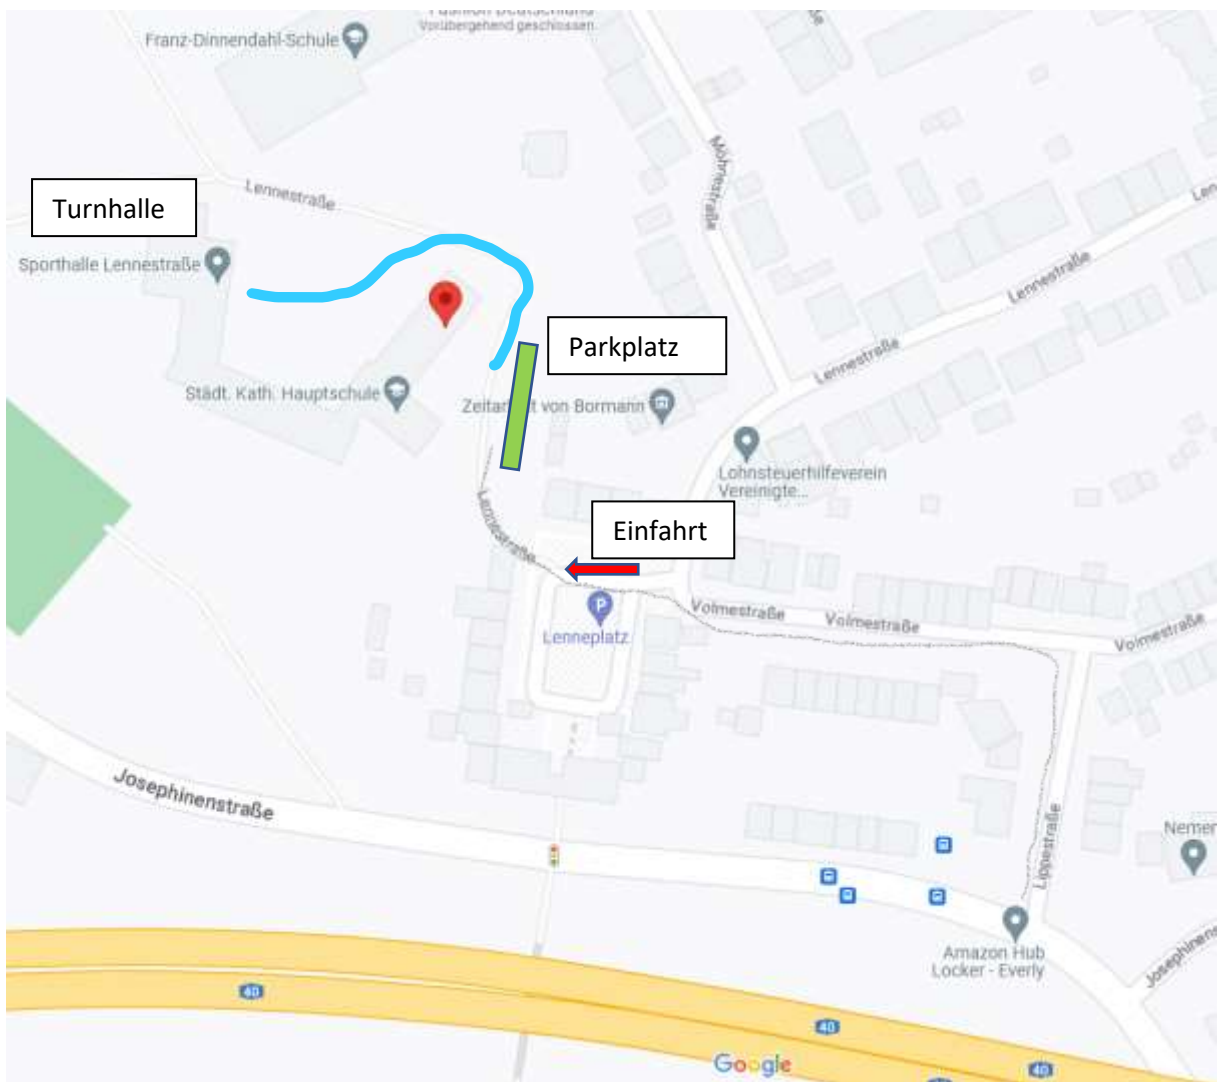

Wegbeschreibung zur Turnhalle Lenneplatz in Bochum-Grumme

Von der Josephinenstraße kommend in die Lippestraße einbiegen, links in die Volmestraße, bevor die Volmestraße rechtsrum geht, geradeaus weiterfahren.

Durch die Einfahrt (Absperrung ist immer offen), auf der rechten Seite befinden sich einige Parkplätze. Zu Fuß dann um das Schulgebäude her, geradeaus über den Schulhof (an der Tischtennisplatte vorbei). Die Turnhalle befindet sich vor Kopf.

Lenneplatz 21, 44807 Bochum

Plus Code für Google Maps: F6WV+QX Bochum